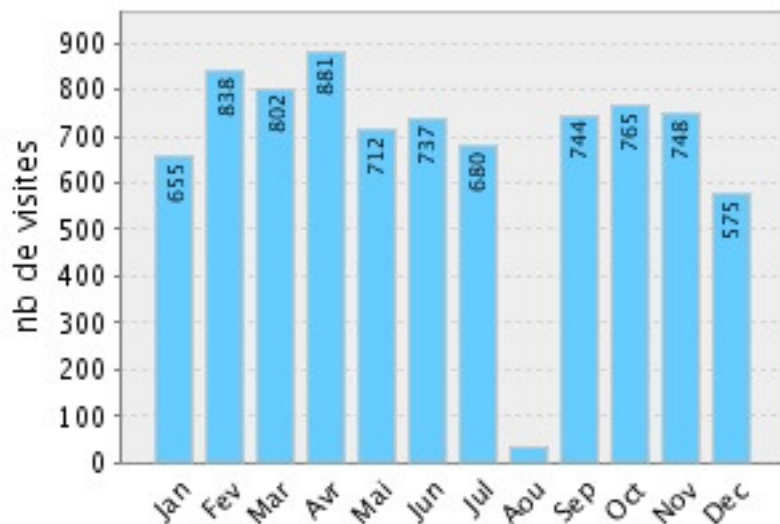

Rapport d'activité 2008 Cybercentre du Pays de Mayenne

1. Fréquentation des usagers

1.1. Nombre d'inscrits & nombre de nouveaux inscrits

Inscriptions des usagers

1823 personnes sont venues au Cybercentre depuis son ouverture février 2004

Nouvelles inscriptions

299 nouveaux inscrits pour l'année 2008

1. 2. Nombre de visites

Visite des utilisateurs

8137 connexions pour 2008 soit 740 connexions par mois

1. 3. Fréquentation des ateliers

Fréquentation des ateliers

386 participants aux ateliers

2. Typologie des usagers

2. 1. Répartition par civilité

Répartition des usagers par civilité

2. 2. Répartition par tranche d'âge

Répartition des usagers par tranche d'âge

2. 3. Répartition suivant la CSP

Répartition des usagers suivant la CSP

Répartition des nouveaux inscrits

	libellé	valeur
	Non renseignée	34,8%
	Lycéen	26,1%
	Demandeur d'emploi	8,7%
	Employé	4,3%
	Retraité	21,7%
	Inactif	4,3%

2. 4. Répartition suivant la commune de provenance