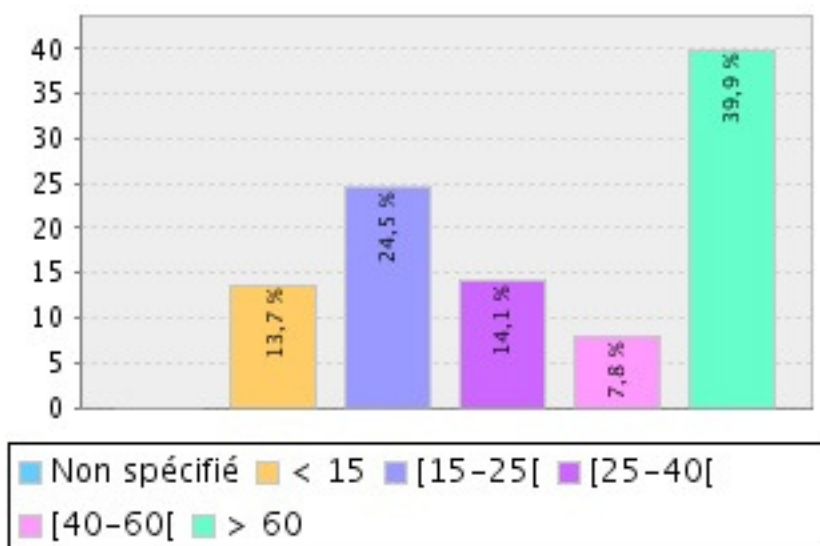

Rapport d'activité 2008 Cybercentre du Pays de Mayenne

1. Fréquentation des usagers

1.1. Nombre d'inscrits & nombre de nouveaux inscrits

Inscriptions des usagers

1823 personnes sont venues au Cybercentre depuis son ouverture février 2004

Nouvelles inscriptions

299 nouveaux inscrits pour l'année 2008

1. 2. Nombre de visites

Visite des utilisateurs

8137 connexions pour 2008 soit 740 connexions par mois

1. 3. Fréquentation des ateliers

Fréquentation des ateliers

386 participants aux ateliers

2. Typologie des usagers

2. 1. Répartition par civilité

Répartition des usagers par civilité

2. 2. Répartition par tranche d'âge

Répartition des usagers par tranche d'âge

2. 3. Répartition suivant la CSP

Répartition des usagers suivant la CSP

Répartition des nouveaux inscrits

	libellé	valeur
	Non renseignée	34,8%
	Lycéen	26,1%
	Demandeur d'emploi	8,7%
	Employé	4,3%
	Retraité	21,7%
	Inactif	4,3%

2. 4. Répartition suivant la commune de provenance