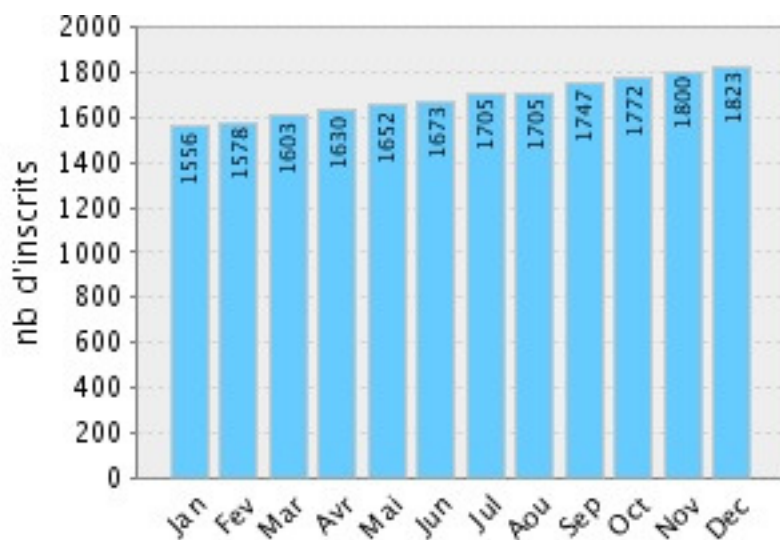

Rapport d'activité 2008 Cybercentre du Pays de Mayenne

1. Fréquentation des usagers

1.1. Nombre d'inscrits & nombre de nouveaux inscrits

Inscriptions des usagers

1823 personnes sont venues au Cybercentre depuis son ouverture février 2004

Nouvelles inscriptions

299 nouveaux inscrits pour l'année 2008

1. 2. Nombre de visites

Visite des utilisateurs

8137 connexions pour 2008 soit 740 connexions par mois

1. 3. Fréquentation des ateliers

Fréquentation des ateliers