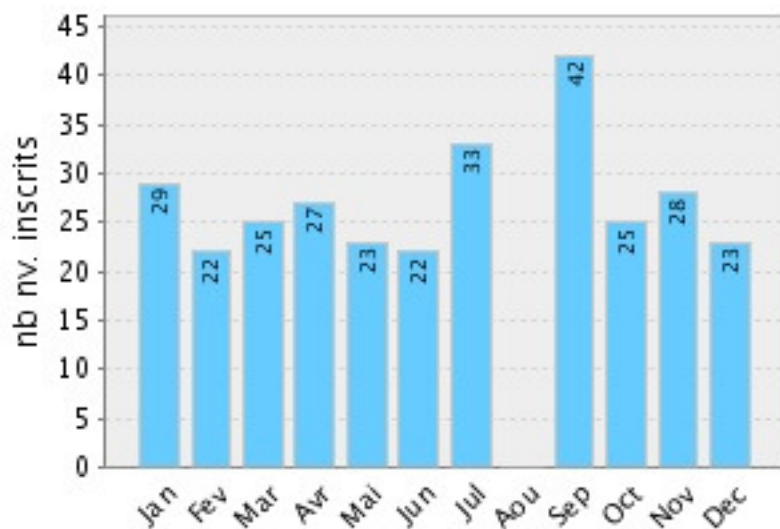

Rapport d'activité 2008 Cybercentre du Pays de Mayenne

1. Fréquentation des usagers

1.1. Nombre d'inscrits & nombre de nouveaux inscrits

Inscriptions des usagers

1823 personnes sont venues au Cybercentre depuis son ouverture février 2004

Nouvelles inscriptions

299 nouveaux inscrits pour l'année 2008

1. 2. Nombre de visites

Visite des utilisateurs

8137 connexions pour 2008 soit 740 connexions par mois

1. 3. Fréquentation des ateliers

Fréquentation des ateliers